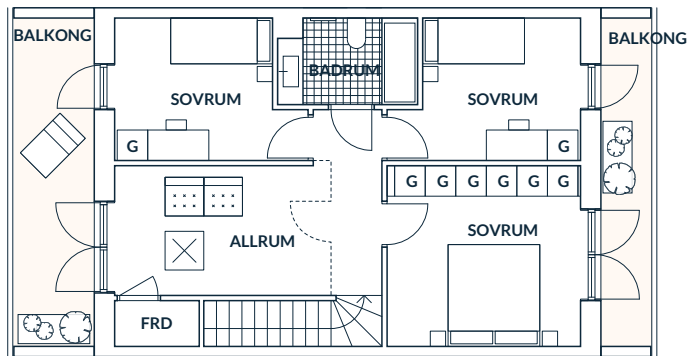

RADHUS

115 KVM

PLAN 1

BOTTENVÅNING

Radhus med **generösa sällskapsytor** på entréplan och möjlighet till **fyra sovrum** en våning upp. Såväl **uteplatser** och balkonger i två väderstreck med **morgon- och kvällssol**. Parkering och **förråd** på den egna förgårdsmarken.