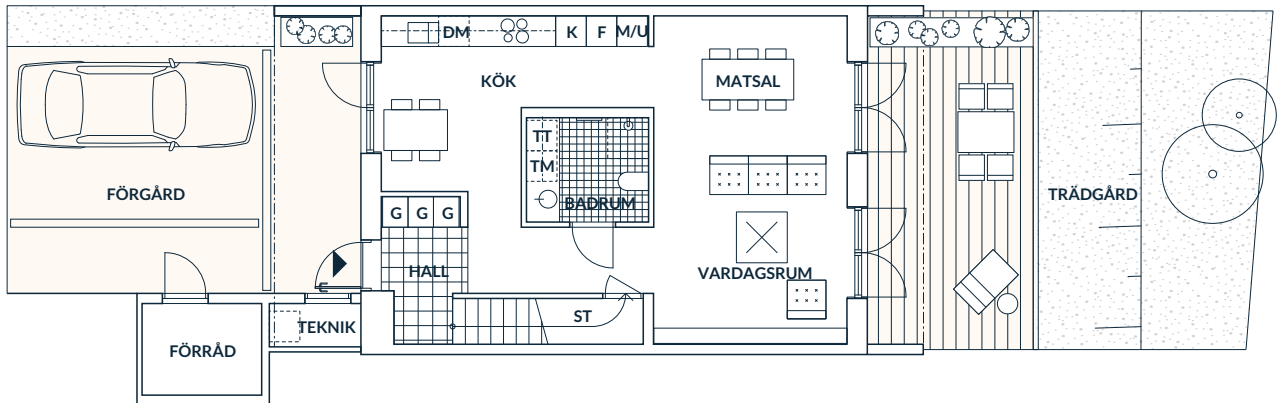

RADHUS

115 KVM

PLAN 1

BOTTENVÅNING

Radhus med **generösa sällskapsytor** på entréplan och möjlighet till **fyra sovrum** en våning upp. Såväl **uteplatser** och balkonger i två väderstreck med **morgon- och kvällssol**. Parkering och **förråd** på den egna förgårdsmarken.