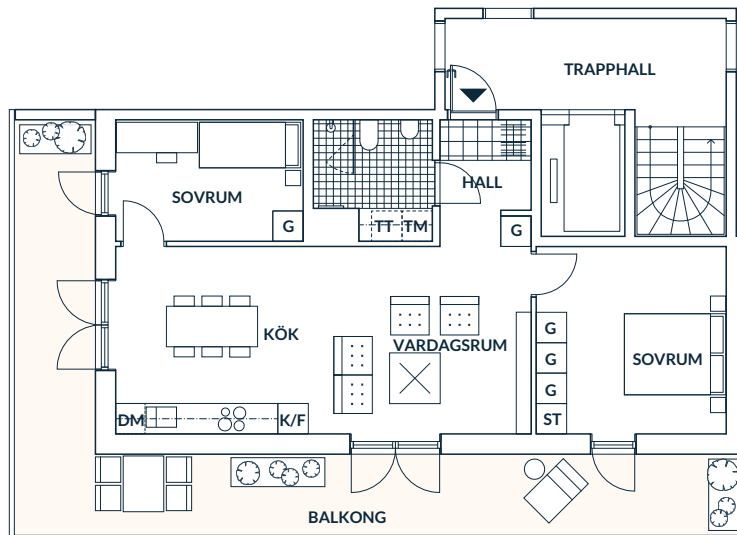

3 ROK

65 KVM

Välplanerad och **yteffektiv** trea med **generös balkong** i söderläge.