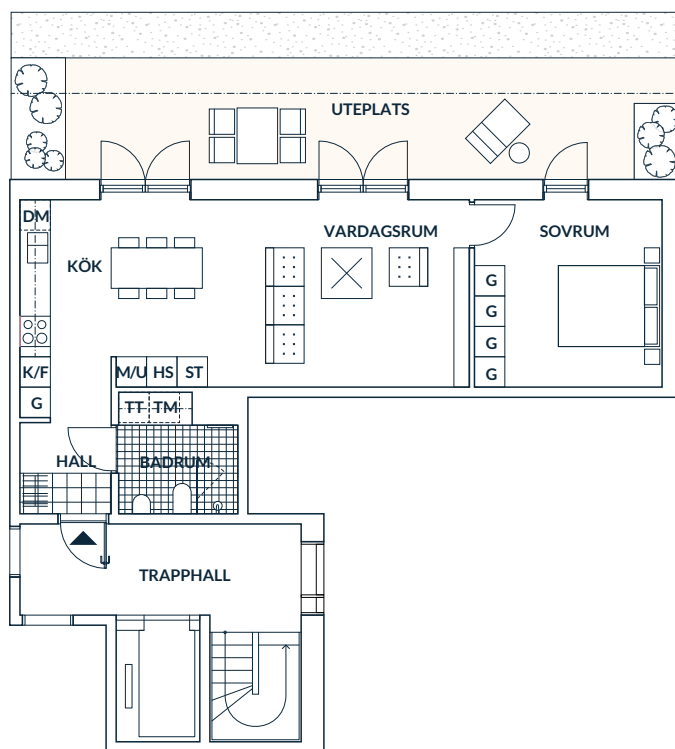

# 2 ROK

57 KVM

Studiolägenhet i markplan med extra **rymd** –  
takhöjd om ca **2,9 m** och **egen uteplats** med  
plats för många vänner och **grönskande rabatter**.