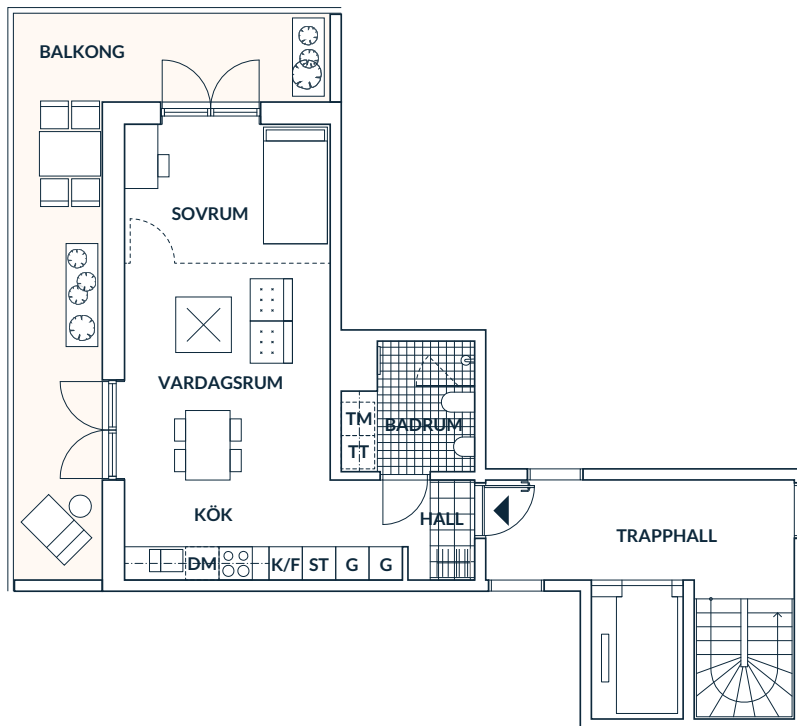

1 ROK

40 KVM

Välplanerad etta med möjlighet
att **dela av** sovrum.