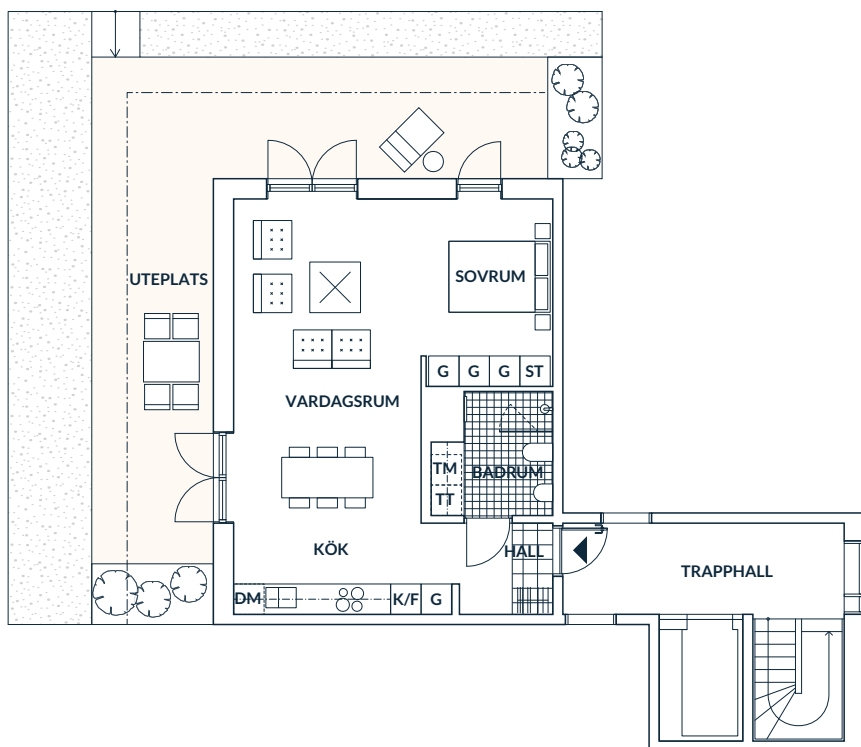

STUDIO

51 KVM

Studiolägenhet i markplan med extra **rymd** –
takhöjd om ca **2,9 m** och **egen uteplats** med
plats för många vänner och **grönskande rabatter**.