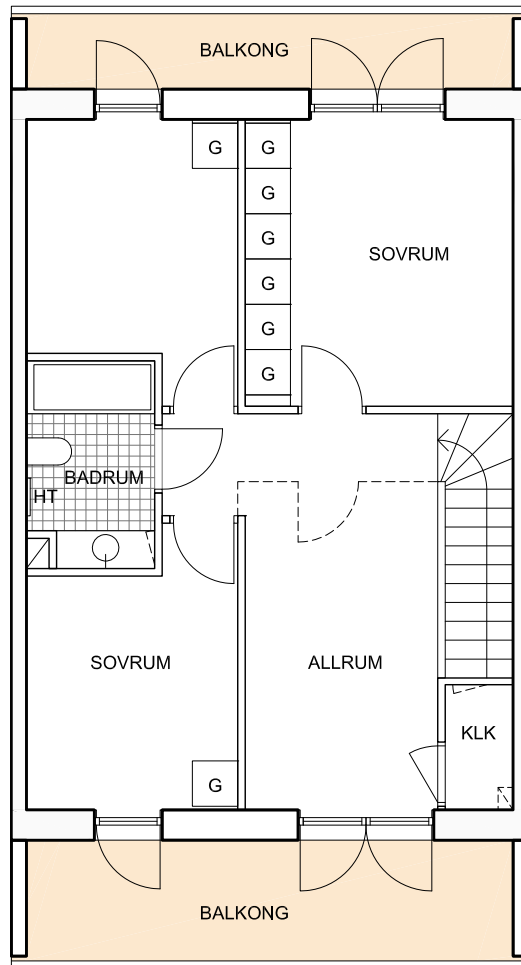

RADHUS 5E-1001

5 ROK CA 115 m²
ENTRÉPLAN

FÖRKLARINGAR

	GARDEROB
	STÄDSKÅP
	HÖGSKÅP
	KAPPHYLLA
	KYL
	FRYS
	KYL/FRYS
	MIKRO / UGN
	SPISHÄLL / UGN
	SPISHÄLL
	TVÄTTMASKIN
	TORKTUMLARE
	DISKMASKIN
	MEDIASKÅP
	HANDDUKSTORK
	KLÄDKAMMARE
	INSPEKTIONSLUCKA
	SCHAKT
	ÖVERSKÅP
	UNDERSKÅP
	TILLVALSVÄGG

RADHUSBESKRIVNING

RUMSHÖJD
CA 2.6M

GOLV
KLINKER I BADRUM. KLINKER PÅ
INTEGSYTA I HALL. PARKETT I
ÖVRIGA RUM.

Bofaktablad ESTRAD

Datum 2016.03.30 Adress Åby Allé 5E Stad Vallentuna www.brfestråd.se

RÄTT TILL MINDRE FÖRÄNDRINGAR BIBEHÅLLS. YTANGIVELSER ÄR PRELIMINÄRA. LÖS INREDNING INGÅR EJ.

HEMGÅRDEN
BOSTADSÅKTIEBOLAG

ÅKE SUNDVALL
Byggt av omtanke

RADHUS 5E-1001

5 ROK CA 115 m²
PLAN 1

FÖRKLARINGAR

	GARDEROB
	STÄDSKÅP
	HÖGSKÅP
	KAPPHYLLA
	KYL
	FRYS
	KYL/FRYS
	MIKRO/UGN
	SPISHÄLL/UGN
	SPISHÄLL
	TVÄTTMASKIN
	TORKTUMLARE
	DISKMASKIN
	MEDIASKÅP
	HANDDUKSTORK
	KLÄDKAMMARE
	INSPEKTIONSLUCKA
	SCHAKT
	ÖVERSKÅP
	UNDERSKÅP
	TILLVALSVÄGG

RADHUSBESKRIVNING

RUMSHÖJD
CA 2.6M

GOLV
KLINKER I BADRUM. KLINKER PÅ
INTEGSYTA I HALL. PARKETT I
ÖVRIGA RUM.

Bofaktablad ESTRAD

Datum 2016.03.30 Adress Åby Allé 5E Stad Vallentuna www.brfesträd.se

RÄTT TILL MINDRE FÖRÄNDRINGAR BIBEHÅLLS. YTANGIVELSER ÄR PRELIMINÄRA. LÖS INREDNING INGÅR EJ.