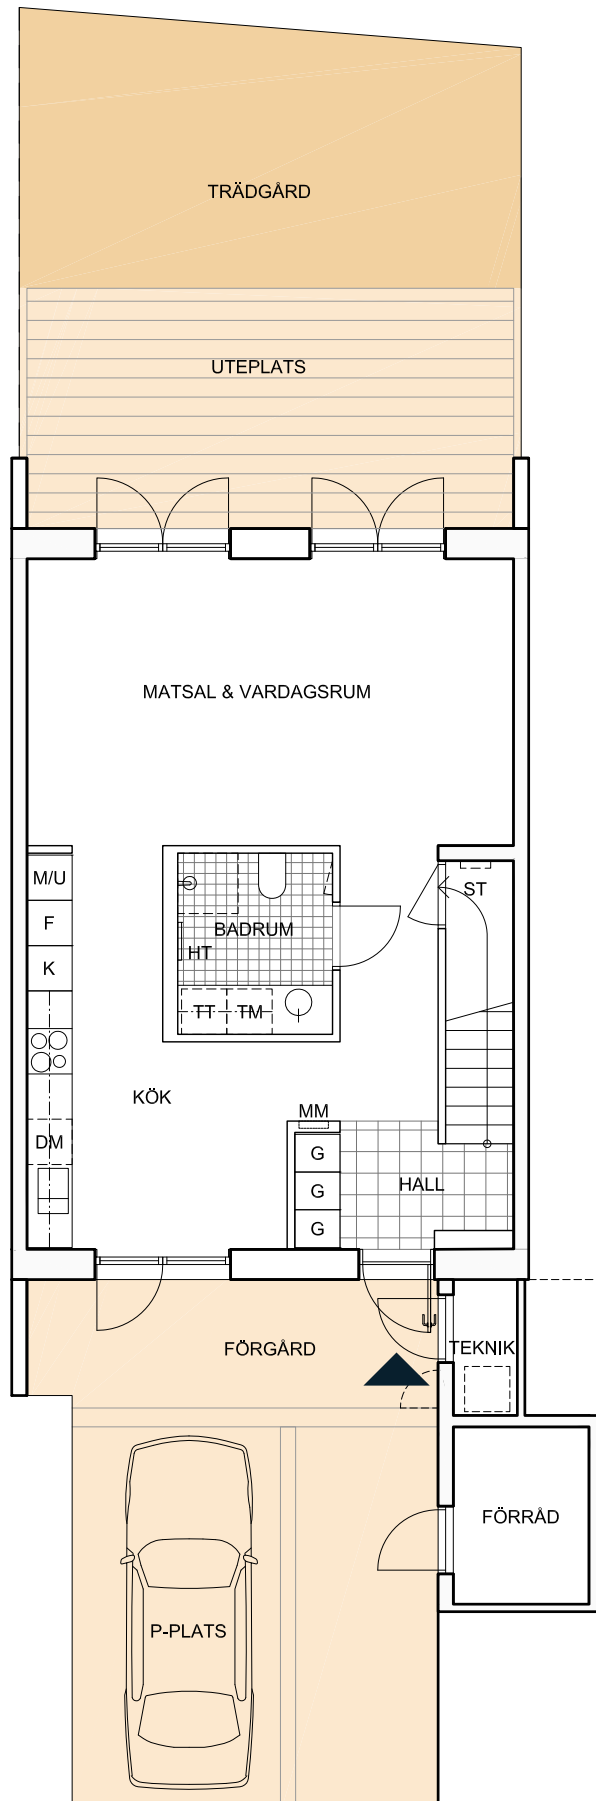

RADHUS 5E-1001

5 ROK CA 115 m²
ENTRÉPLAN

FÖRKLARINGAR

	GARDEROB
	STÄDSKÅP
	HÖGSKÅP
	KAPPHYLLA
	KYL
	FRYS
	KYL/FRYS
	MIKRO / UGN
	SPISHÄLL / UGN
	SPISHÄLL
	TVÄTTMASKIN
	TORKTUMLARE
	DISKMASKIN
	MEDIASKÅP
	HANDDUKSTORK
	KLÄDKAMMARE
	INSPEKTIONSLUCKA
	SCHAKT
	ÖVERSKÅP
	UNDERSKÅP
	TILLVALSVÄGG

RADHUSBESKRIVNING

RUMSHÖJD
CA 2.6M

GOLV
KLINKER I BADRUM. KLINKER PÅ
INTEGSYTA I HALL. PARKETT I
ÖVRIGA RUM.

Bofaktablad ESTRAD

Datum 2016.03.30 Adress Åby Allé 5E Stad Vallentuna www.brfestråd.se

RÄTT TILL MINDRE FÖRÄNDRINGAR BIBEHÅLLS. YTANGIVELSER ÄR PRELIMINÄRA. LÖS INREDNING INGÅR EJ.

HEMGÅRDEN
BOSTADSÅKTIEBOLAG

ÅKE SUNDVALL
Byggt av omtanke

RADHUS 5E-1001

5 ROK CA 115 m²
PLAN 1

FÖRKLARINGAR

	GARDEROB
	STÄDSKÅP
	HÖGSKÅP
	KAPPHYLLA
	KYL
	FRYS
	KYL/FRYS
	MIKRO/UGN
	SPISHÄLL/UGN
	SPISHÄLL
	TVÄTTMASKIN
	TORKTUMLARE
	DISKMASKIN
	MEDIASKÅP
	HANDDUKSTORK
	KLÄDKAMMARE
	INSPEKTIONSLUCKA
	SCHAKT
	ÖVERSKÅP
	UNDERSKÅP
	TILLVALSVÄGG