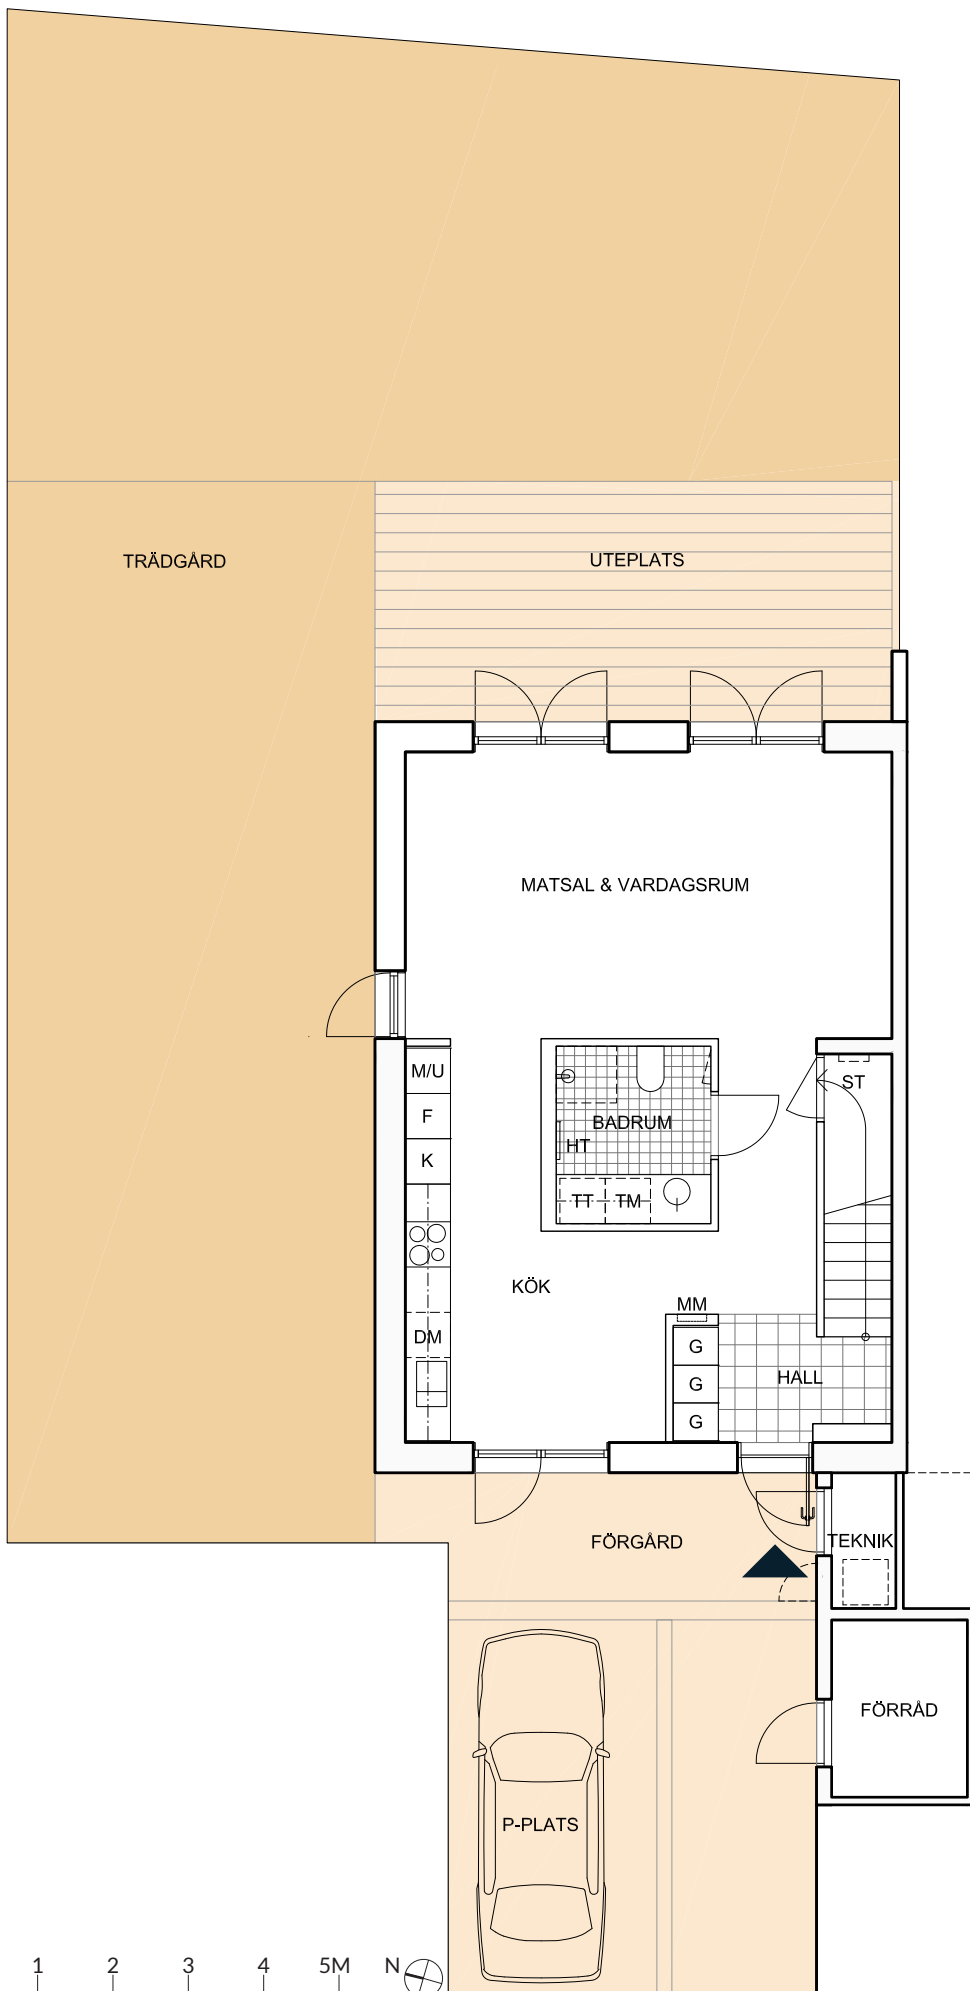

RADHUS 5A-1001

5 ROK CA 115 m²
ENTRÉPLAN

FÖRKLARINGAR

	GARDEROB
	STÄDSKÅP
	HÖGSKÅP
	KAPPHYLLA
	KYL
	FRYS
	KYL/FRYS
	MIKRO / UGN
	SPISHÄLL / UGN
	SPISHÄLL
	TVÄTTMASKIN
	TORKTUMLARE
	DISKMASKIN
	MEDIASKÅP
	HANDDUKSTORK
	KLÄDKAMMARE
	INSPEKTIONSLUCKA
	SCHAKT
	ÖVERSKÅP
	UNDERSKÅP
	TILLVALSVÄGG

RADHUSBESKRIVNING

RUMSHÖJD
CA 2.6M

GOLV
KLINKER I BADRUM. KLINKER PÅ
INTEGSYTA I HALL. PARKETT I
ÖVRIGA RUM.

HEMGÅRDEN
BOSTADSÅKTIEBOLAG

ÅKE SUNDVALL
Byggt av omtanke

Bofaktablad ESTRÅD

Datum 2016.03.30 Adress Åby Allé 5A Stad Vallentuna www.brfestråd.se

RÄTT TILL MINDRE FÖRÄNDRINGAR BIBEHÅLLS. YTANGIVELSER ÄR PRELIMINÄRA. LÖS INREDNING INGÅR EJ.

RADHUS 5A-1001

5 ROK CA 115 m²
PLAN 1

FÖRKLARINGAR

	GARDEROB
	STÄDSKÅP
	HÖGSKÅP
	KAPPHYLLA
	KYL
	FRYS
	KYL/FRYS
	MIKRO / UGN
	SPISHÄLL / UGN
	SPISHÄLL
	TVÄTTMASKIN
	TORKTUMLARE
	DISKMASKIN
	MEDIASKÅP
	HANDDUKSTORK
	KLÄDKAMMARE
	INSPEKTIONSLUCKA
	SCHAKT
	ÖVERSKÅP
	UNDERSKÅP
	TILLVALSVÄGG