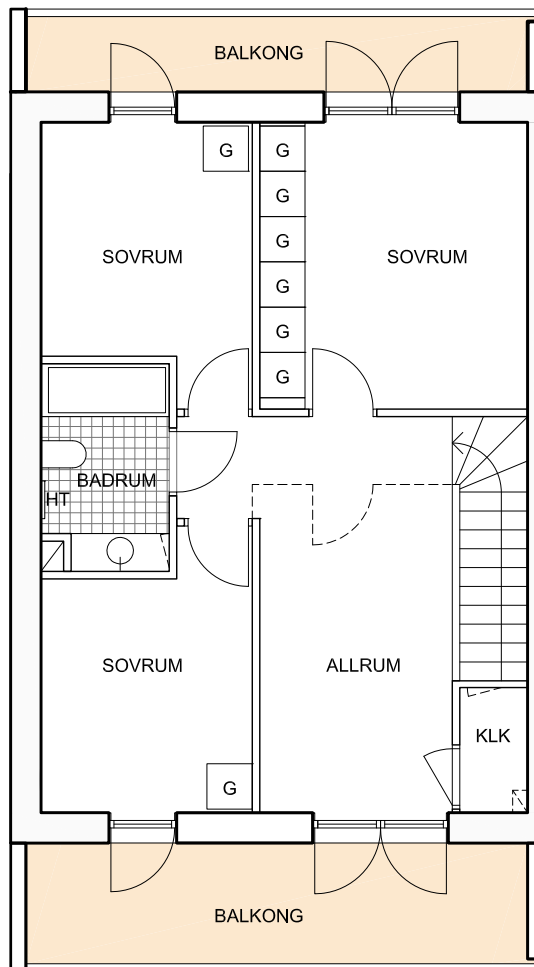

RADHUS 5A-1001

5 ROK CA 115 m²
ENTRÉPLAN

FÖRKLARINGAR

	GARDEROB
	STÄDSKÅP
	HÖGSKÅP
	KAPPHYLLA
	KYL
	FRYS
	KYL/FRYS
	MIKRO / UGN
	SPISHÄLL / UGN
	SPISHÄLL
	TVÄTTMASKIN
	TORKTUMLARE
	DISKMASKIN
	MEDIASKÅP
	HANDDUKSTORK
	KLÄDKAMMARE
	INSPEKTIONSLUCKA
	SCHAKT
	ÖVERSKÅP
	UNDERSKÅP
	TILLVALSVÄGG

RADHUSBESKRIVNING

RUMSHÖJD
CA 2.6M

GOLV
KLINKER I BADRUM. KLINKER PÅ
INTEGSYTA I HALL. PARKETT I
ÖVRIGA RUM.

HEMGÅRDEN
BOSTADSÅKTIEBOLAG

ÅKE SUNDVALL
Byggt av omtanke

Bofaktablad ESTRÅD

Datum 2016.03.30 Adress Åby Allé 5A Stad Vallentuna www.brfestråd.se

RÄTT TILL MINDRE FÖRÄNDRINGAR BIBEHÅLLS. YTANGIVELSER ÄR PRELIMINÄRA. LÖS INREDNING INGÅR EJ.

RADHUS 5A-1001

5 ROK CA 115 m²
PLAN 1

FÖRKLARINGAR

	GARDEROB
	STÄDSKÅP
	HÖGSKÅP
	KAPPHYLLA
	KYL
	FRYS
	KYL/FRYS
	MIKRO / UGN
	SPISHÄLL / UGN
	SPISHÄLL
	TVÄTTMASKIN
	TORKTUMLARE
	DISKMASKIN
	MEDIASKÅP
	HANDDUKSTORK
	KLÄDKAMMARE
	INSPEKTIONSLUCKA
	SCHAKT
	ÖVERSKÅP
	UNDERSKÅP
	TILLVALSVÄGG

RADHUSBESKRIVNING

RUMSHÖJD
CA 2.6M

GOLV
KLINKER I BADRUM. KLINKER PÅ
INTEGSYTA I HALL. PARKETT I
ÖVRIGA RUM.

Bofaktablad ESTRAD

Datum 2016.03.30 Adress Åby Allé 5A Stad Vallentuna www.brfestråd.se

RÄTT TILL MINDRE FÖRÄNDRINGAR BIBEHÅLLS. YTANGIVELSER ÄR PRELIMINÄRA. LÖS INREDNING INGÅR EJ.